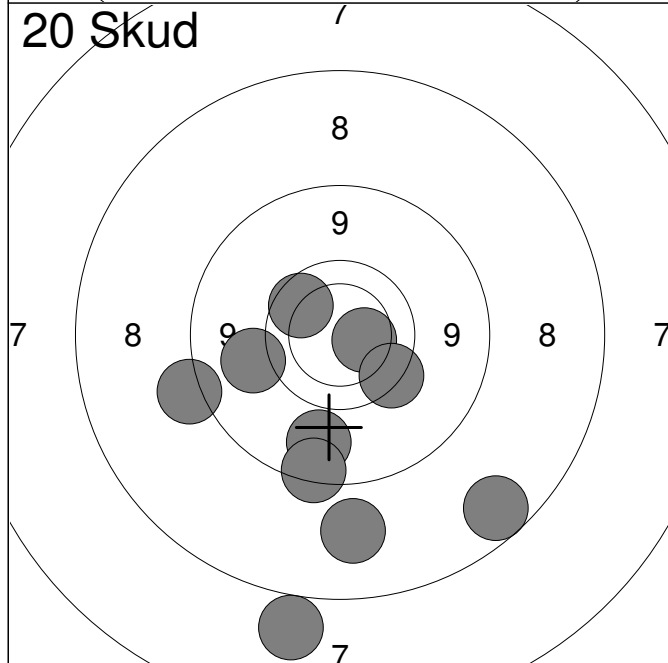

11:	8.6	←
12:	8.3	↓
13:	9.9	↗
14:	7.4	↘
15:	10.4	→
16:	9.6	↘
17:	9.1	↘
18:	9.3	←
19:	7.9	↘
20:	8.8	↓
Serie		84.0
Total		167.0