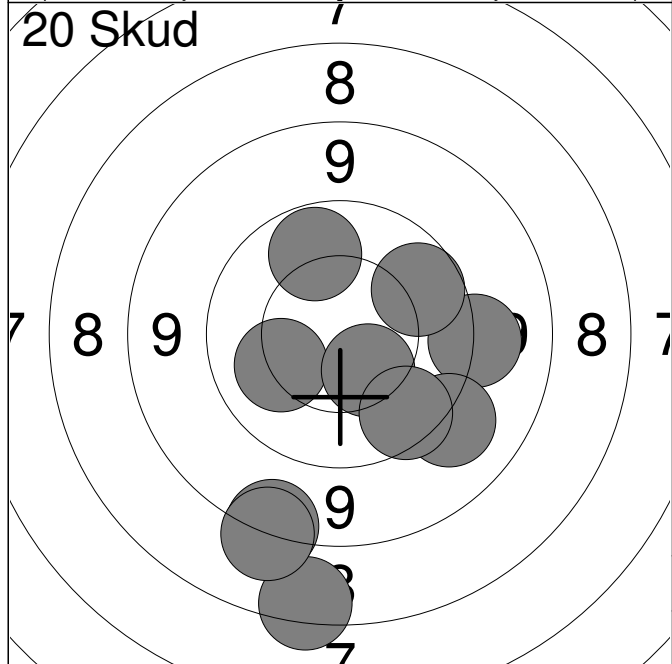

1:	10.0	↗
2:	9.3	→
3:	9.3	↘
4:	9.9	↗
5:	10.2	↙
6:	8.5	↘
7:	10.4	↘
8:	7.6	↘
9:	8.3	↘
10:	9.7	↘

Serie	89.0
Total	89.0