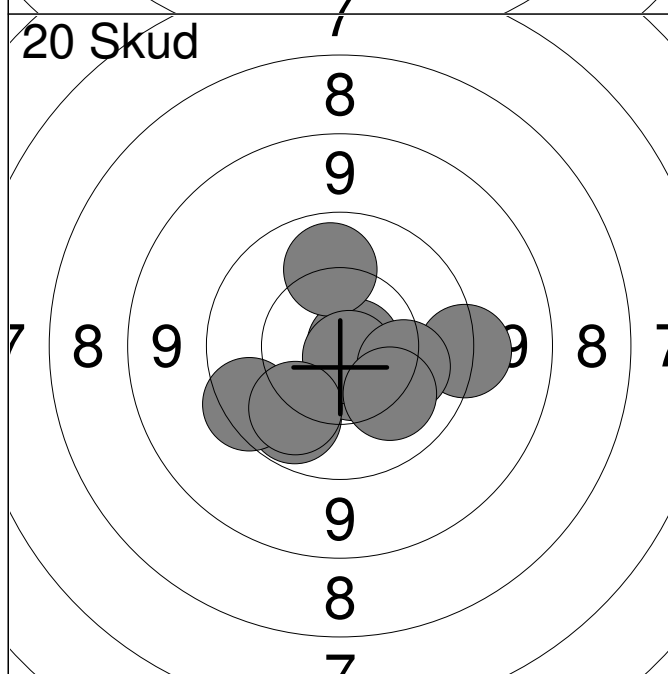

11:	10.8x	→
12:	9.5	→
13:	10.0	↘
14:	10.1	↑
15:	9.7	↙
16:	10.6x	↘
17:	10.8x	↘
18:	10.2	→
19:	10.1	↘
20:	10.2	↘
<b>Serie</b>		<b>98.0</b>
<b>Total</b>		<b>192.0</b>

Hold <b>4</b>	Skive <b>10</b>	<b>Luckas Heby Pedersen</b>	
------------------	--------------------	-----------------------------	--